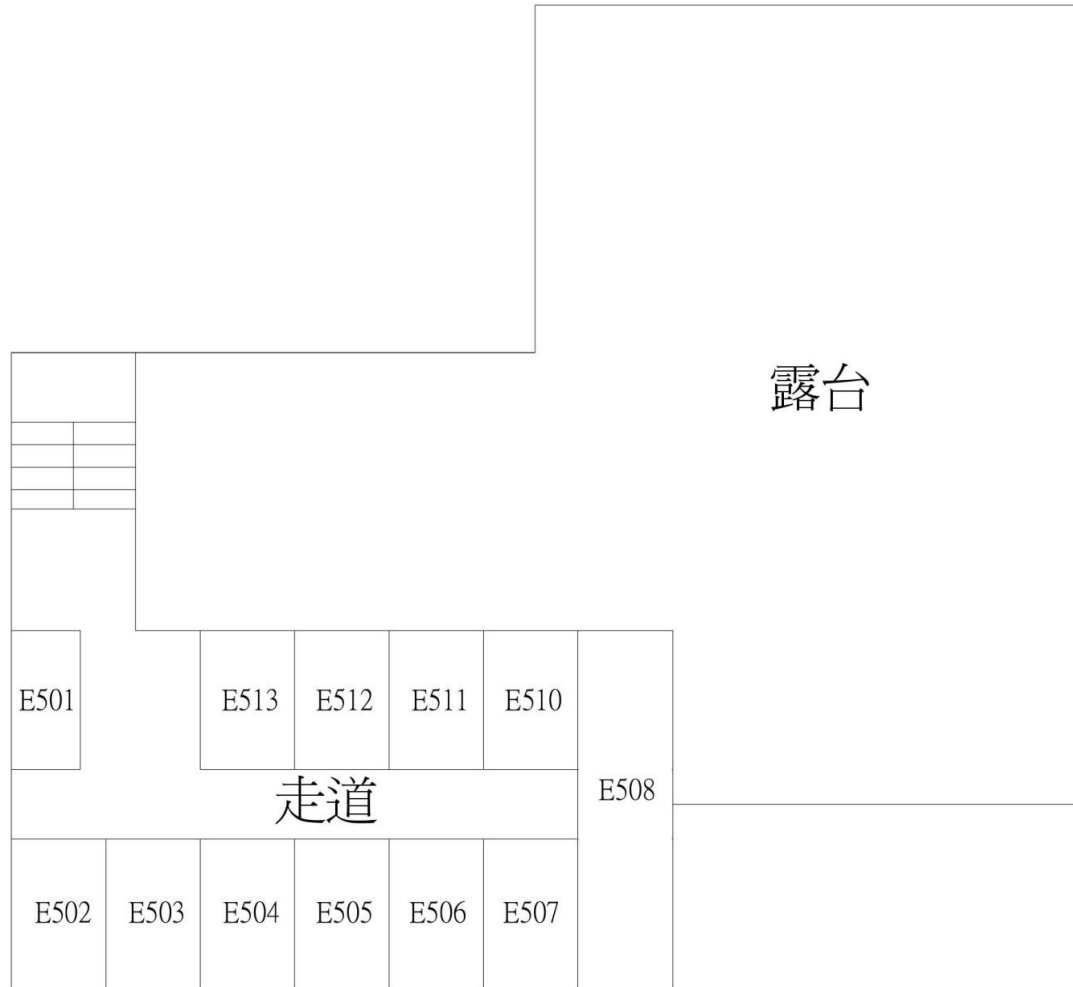

### 音樂樓 1F平面配置圖

空間編號	空間主要用途
E101	合奏教室
E102	音樂教室
E103	音樂廳

音樂樓 2F平面配置圖

空間編號	空間主要用途
E201	音樂教室
E202	多功能教室
E203	器材室
E204	系主任辦公室
E205	音樂學系辦公室
E206	系會議室

### 音樂樓 3F平面配置圖

空間編號	空間主要用途
E301	音樂教室
E302	鍵盤教室
E303	研究生研究室
E304~E318	琴房
E319	機房

## 音樂樓 4F平面配置圖

## 音樂樓 5F平面配置圖

空間編號	空間主要用途
E501~E507	琴房
E508	系學會辦公室
E510~E513	琴房