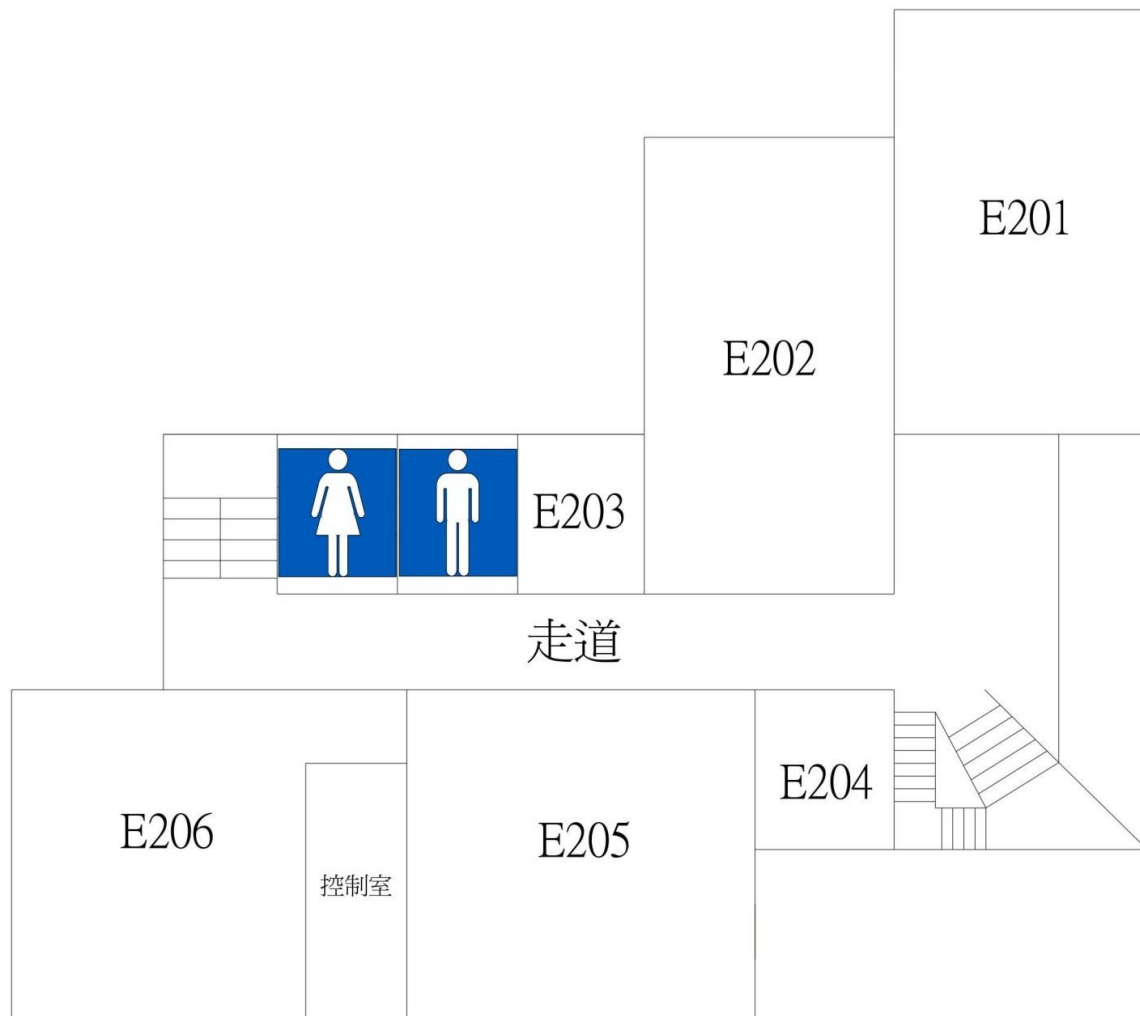

### 音樂樓 1F平面配置圖

空間編號	空間主要用途
E101	合奏教室
E102	音樂教室
E103	音樂廳

音樂樓 2F平面配置圖

空間編號	空間主要用途
E201	音樂教室
E202	多功能教室
E203	器材室
E204	系主任辦公室
E205	音樂學系辦公室
E206	系會議室

### 音樂樓 3F平面配置圖

空間編號	空間主要用途
E301	音樂教室
E302	鍵盤教室
E303	研究生研究室
E304~E318	琴房
E319	機房

## 音樂樓 4F平面配置圖

## 音樂樓 5F平面配置圖

空間編號	空間主要用途
E501~E507	琴房
E508	系學會辦公室
E510~E513	琴房