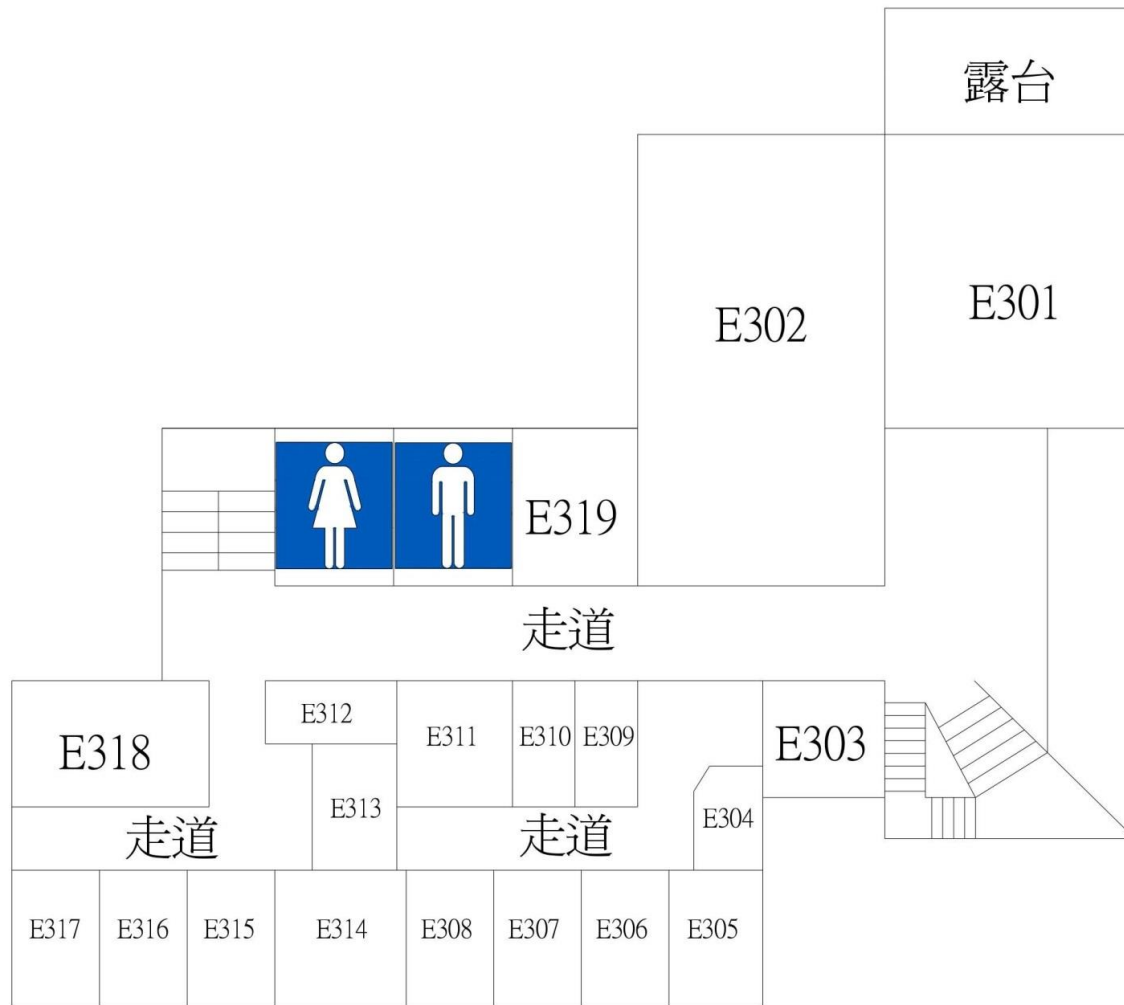

### 音樂樓 1F平面配置圖

空間編號	空間主要用途
E101	合奏教室
E102	音樂教室
E103	音樂廳

音樂樓 2F平面配置圖

空間編號	空間主要用途
E201	音樂教室
E202	多功能教室
E203	器材室
E204	系主任辦公室
E205	音樂學系辦公室
E206	系會議室

### 音樂樓 3F平面配置圖

空間編號	空間主要用途
E301	音樂教室
E302	鍵盤教室
E303	研究生研究室
E304~E318	琴房
E319	機房

## 音樂樓 4F平面配置圖

## 音樂樓 5F平面配置圖

空間編號	空間主要用途
E501~E507	琴房
E508	系學會辦公室
E510~E513	琴房