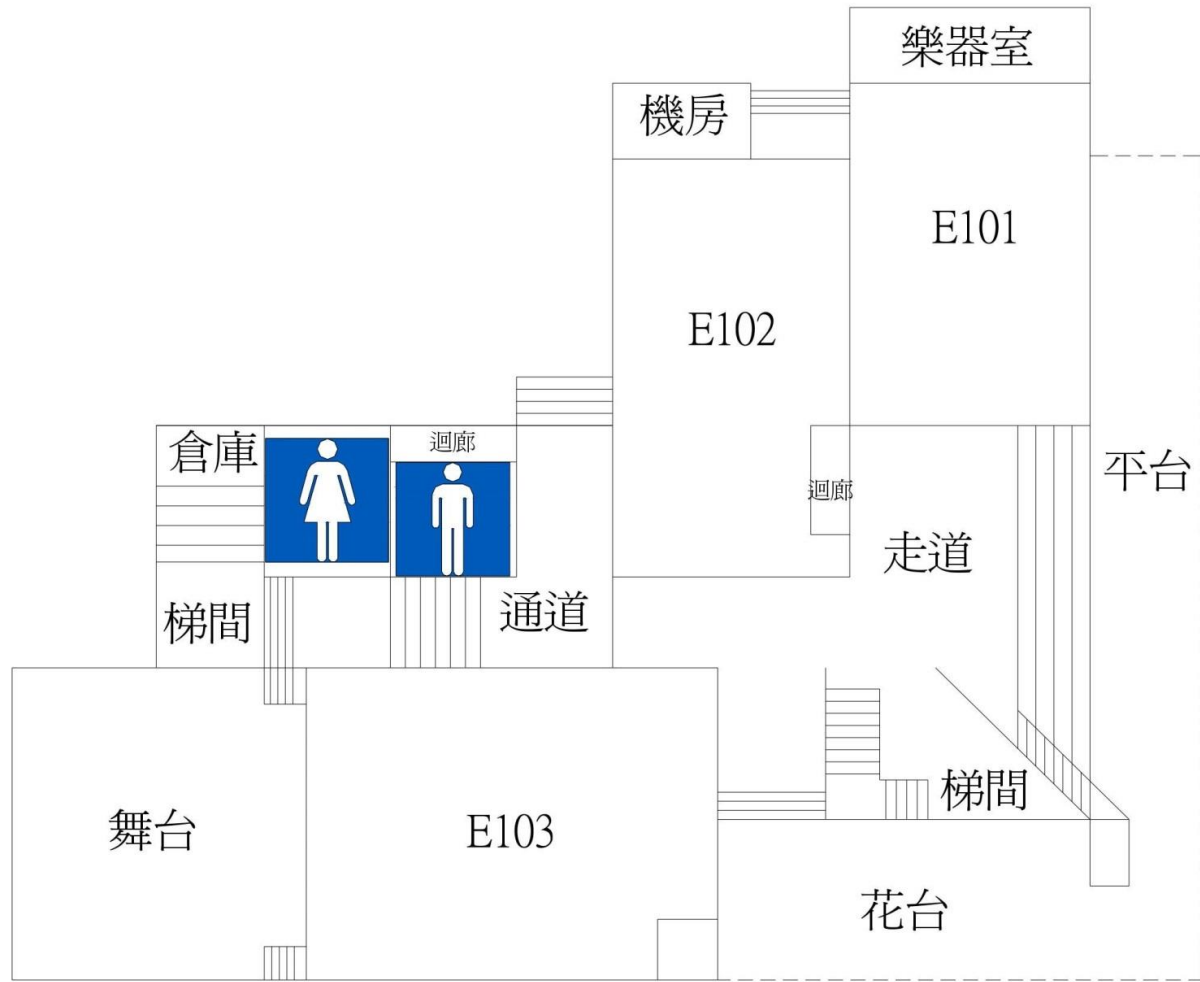

### 音樂樓 1F平面配置圖

空間編號	空間主要用途
E101	合奏教室
E102	音樂教室
E103	音樂廳

音樂樓 2F平面配置圖

空間編號	空間主要用途
E201	音樂教室
E202	多功能教室
E203	器材室
E204	系主任辦公室
E205	音樂學系辦公室
E206	系會議室

### 音樂樓 3F平面配置圖

空間編號	空間主要用途
E301	音樂教室
E302	鍵盤教室
E303	研究生研究室
E304~E318	琴房
E319	機房

## 音樂樓 4F平面配置圖

## 音樂樓 5F平面配置圖

空間編號	空間主要用途
E501~E507	琴房
E508	系學會辦公室
E510~E513	琴房