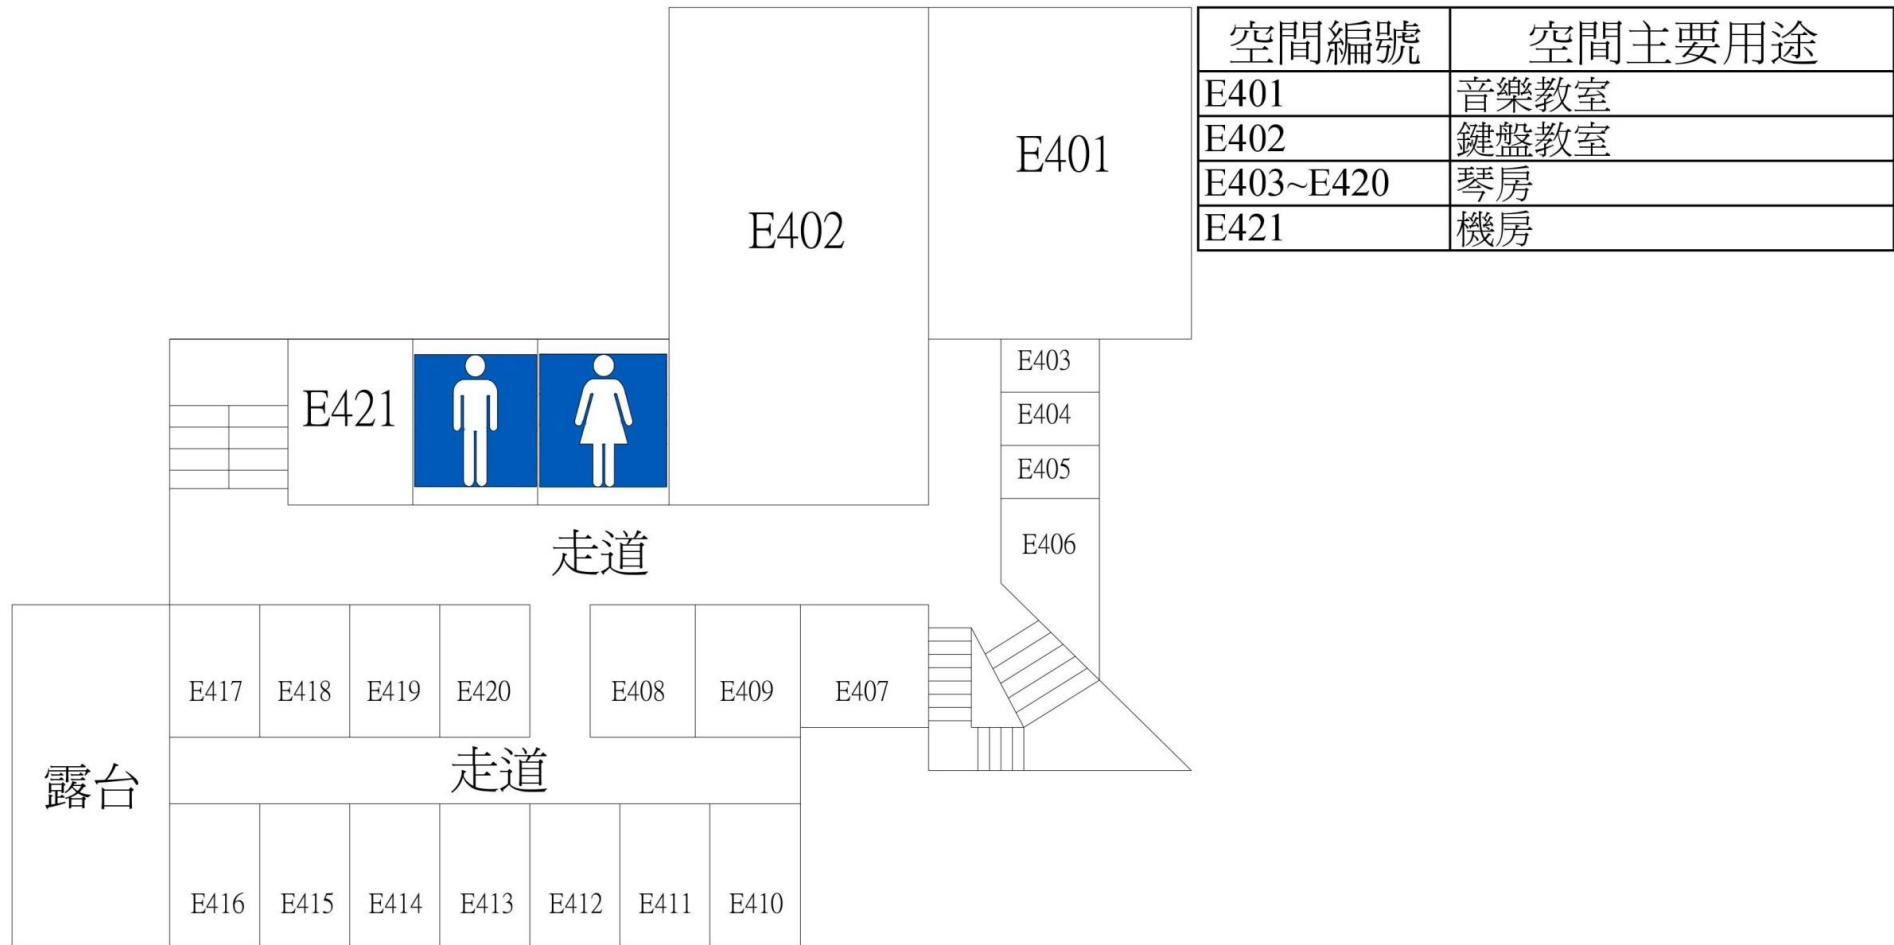

### 音樂樓 1F平面配置圖

空間編號	空間主要用途
E101	合奏教室
E102	音樂教室
E103	音樂廳

音樂樓 2F平面配置圖

空間編號	空間主要用途
E201	音樂教室
E202	多功能教室
E203	器材室
E204	系主任辦公室
E205	音樂學系辦公室
E206	系會議室

### 音樂樓 3F平面配置圖

空間編號	空間主要用途
E301	音樂教室
E302	鍵盤教室
E303	研究生研究室
E304~E318	琴房
E319	機房

## 音樂樓 4F平面配置圖

## 音樂樓 5F平面配置圖

空間編號	空間主要用途
E501~E507	琴房
E508	系學會辦公室
E510~E513	琴房