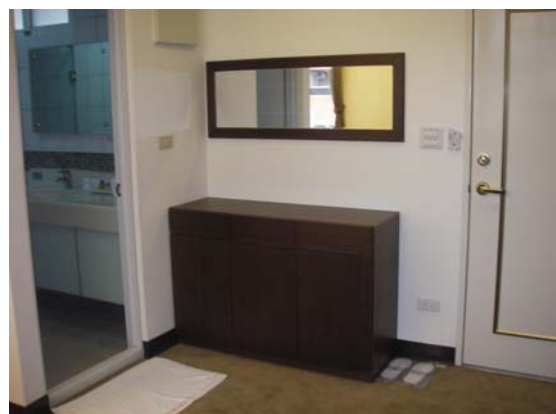

國立臺中教育大學國際會館區域明細表

區域名稱	空間大小	房間編號	設備明細
雙人房 A	9.5 坪	501、502	<p>雙人一大床(6 尺x7 尺)</p> <p>隱藏式冷氣、電話、整體裝潢設計之書桌、書櫃、書桌椅、衣櫃、床頭櫃、儀容鏡櫃組、木質衣架、行李架、休閒沙發茶几組、電熱式飲水機、茶包、咖啡包、瓷杯組、免洗紙拖、擺設式衛浴用品、吹風機、分離式衛浴設備、32 吋液晶電視 (收視 13 台數位電視)</p>
雙人房 B	9.5 坪	401、402	<p>單人二小床(3.5 尺x7 尺)</p> <p>隱藏式冷氣、電話、整體裝潢設計之書桌、書櫃、書桌椅、衣櫃、床頭櫃、儀容鏡櫃組、木質衣架、行李架、休閒沙發茶几組、電熱式飲水機、茶包、咖啡包、瓷杯組、免洗紙拖、擺設式衛浴用品、吹風機、分離式衛浴設備、32 吋液晶電視 (收視 13 台數位電視)</p>
雙人房 C	7.5 坪	504、505	<p>單人二小床(3.5 尺x7 尺)</p> <p>隱藏式冷氣、電話、整體裝潢設計之書桌、書櫃、書桌椅、衣櫃、床頭櫃、儀容鏡櫃組、木質衣架、電熱式飲水機、茶包、咖啡包、瓷杯組、免洗紙拖、擺設式衛浴用品、吹風機、分離式衛浴設備、32 吋液晶電視 (收視 13 台數位電視)</p>
單人房	4.8 坪	301-304	<p>單人一小床(3.5 尺x7 尺)</p> <p>隱藏式冷氣、電話、整體裝潢設計之書桌、書櫃、書桌椅、衣櫃、床頭櫃、木質衣架、電熱式飲水機、茶包、咖啡包、瓷杯組、免洗紙拖、組合式衛浴用品、吹風機、分離式衛浴設備、26 吋液晶電視 (收視 13 台數位電視)</p>
公共區域-餐廳、聯誼廳、	6.2 坪	503 403	<p>歐式流理臺組、餐桌椅組</p> <p>沙發組、圓桌椅組</p>

會客室		103	3-2-1 沙發椅組

各區域相片圖示

雙人房 A、B：

雙人房 C：

單人房：

公共區域：