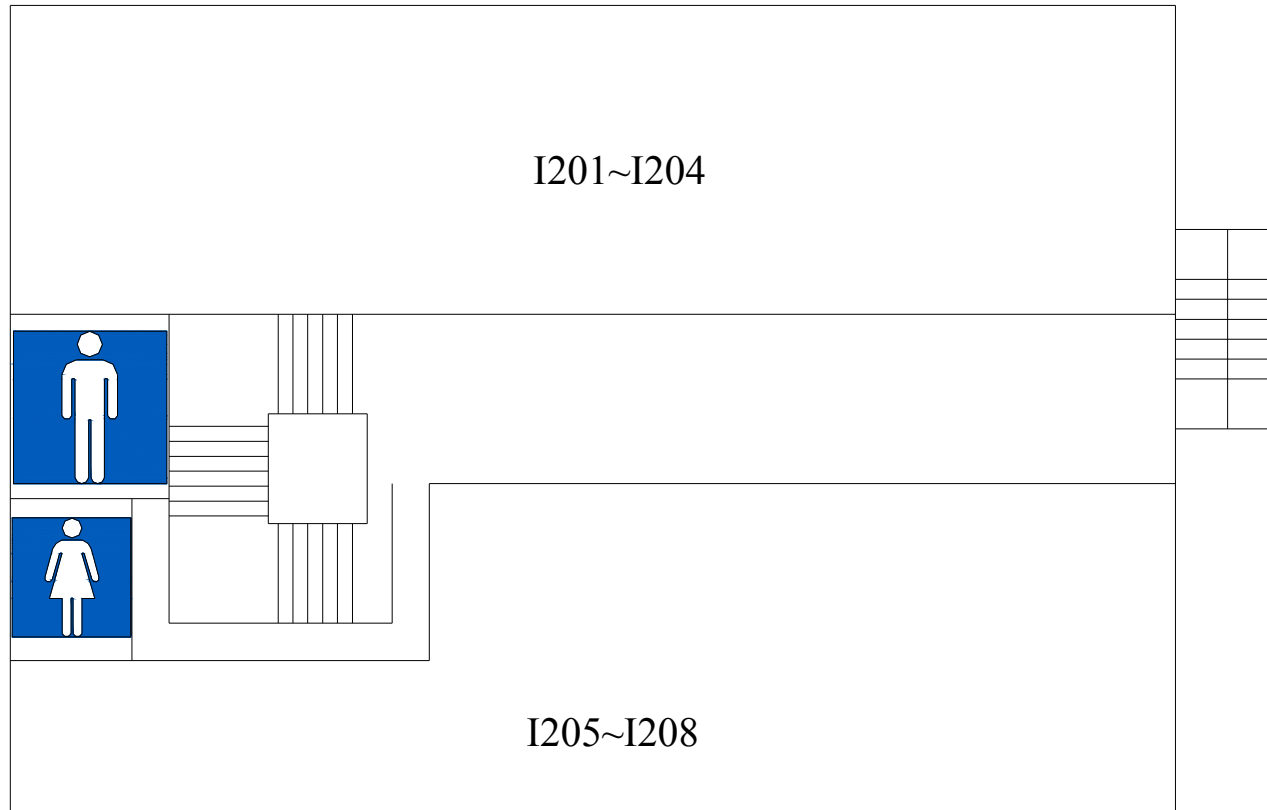

樂群樓 B1平面配置圖

空間編號	空間主要用途
I001	器材室(一)
I002	器材室(二)
I003	器材室(三)

樂群樓 1F平面配置圖

空間編號	空間主要用途
I101	學生社團會議室
I102	學生社團器材室
I103	普通教室

空間編號	空間主要用途
I104	學生會辦公室
I105	學生代表會辦公室

樂群樓 2F平面配置圖

空間編號	空間主要用途
I201~I204	英語自學中心
I205~I208	早期療育實驗中心

樂群樓 3F平面配置圖

空間編號	空間主要用途
I301	研究生教室
I302	研究生研究室
I303	研究生教室

空間編號	空間主要用途
I304	早期療育研究所辦公室
I305	諮詢室
I306	研討室