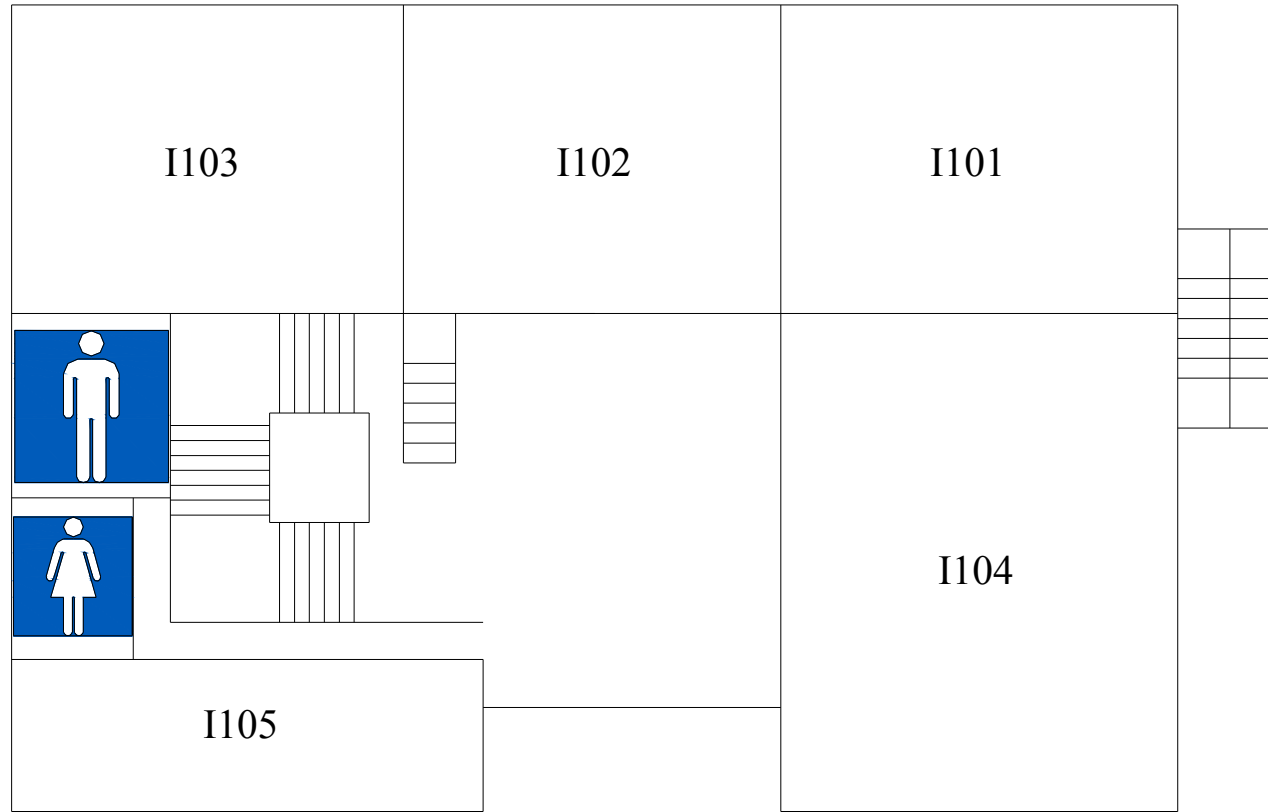

樂群樓 B1平面配置圖

空間編號	空間主要用途
I001	器材室(一)
I002	器材室(二)
I003	器材室(三)

樂群樓 1F平面配置圖

空間編號	空間主要用途
I101	學生社團會議室
I102	學生社團器材室
I103	普通教室

空間編號	空間主要用途
I104	學生會辦公室
I105	學生代表會辦公室

樂群樓 2F平面配置圖

空間編號	空間主要用途
I201~I204	英語自學中心
I205~I208	早期療育實驗中心

樂群樓 3F平面配置圖

空間編號	空間主要用途
I301	研究生教室
I302	研究生研究室
I303	研究生教室

空間編號	空間主要用途
I304	早期療育研究所辦公室
I305	諮詢室
I306	研討室