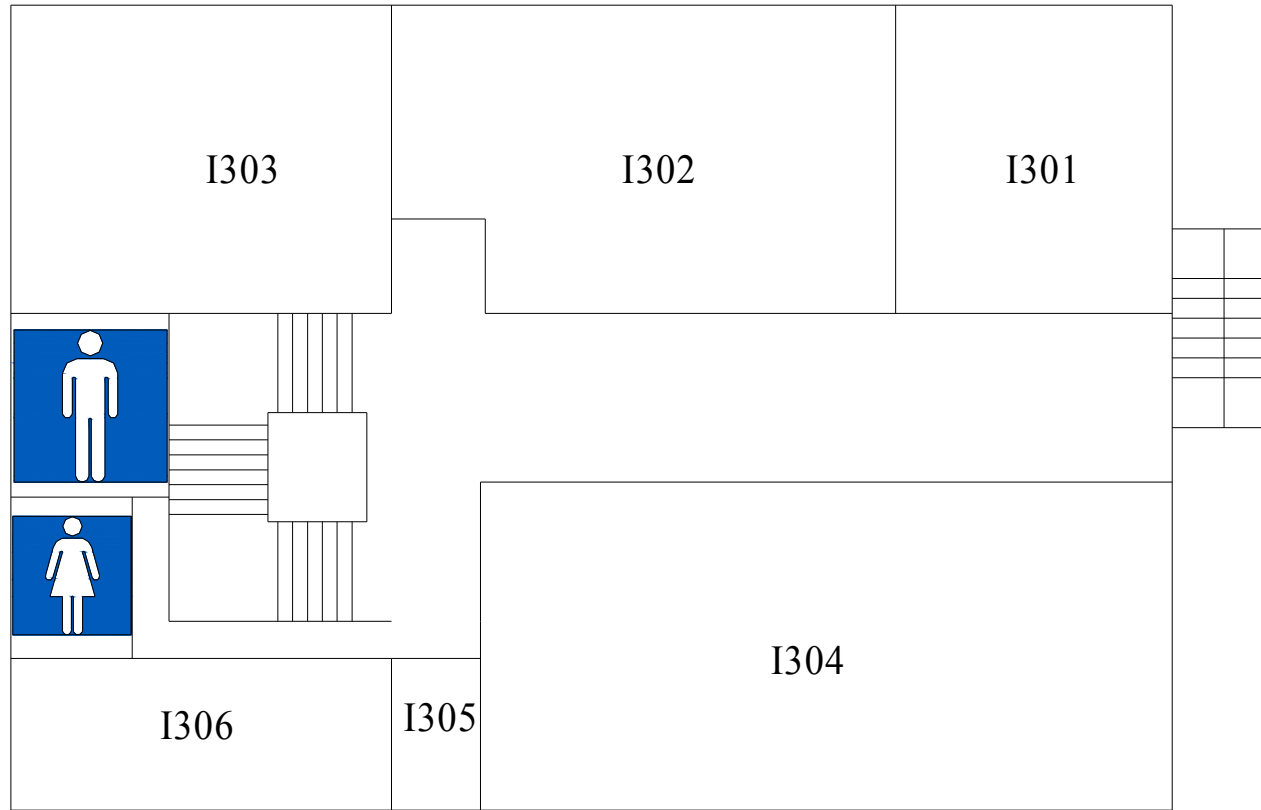

樂群樓 B1平面配置圖

空間編號	空間主要用途
I001	器材室(一)
I002	器材室(二)
I003	器材室(三)

樂群樓 1F平面配置圖

空間編號	空間主要用途
I101	學生社團會議室
I102	學生社團器材室
I103	普通教室

空間編號	空間主要用途
I104	學生會辦公室
I105	學生代表會辦公室

樂群樓 2F平面配置圖

空間編號	空間主要用途
I201~I204	英語自學中心
I205~I208	早期療育實驗中心

樂群樓 3F平面配置圖

空間編號	空間主要用途
I301	研究生教室
I302	研究生研究室
I303	研究生教室

空間編號	空間主要用途
I304	早期療育研究所辦公室
I305	諮詢室
I306	研討室