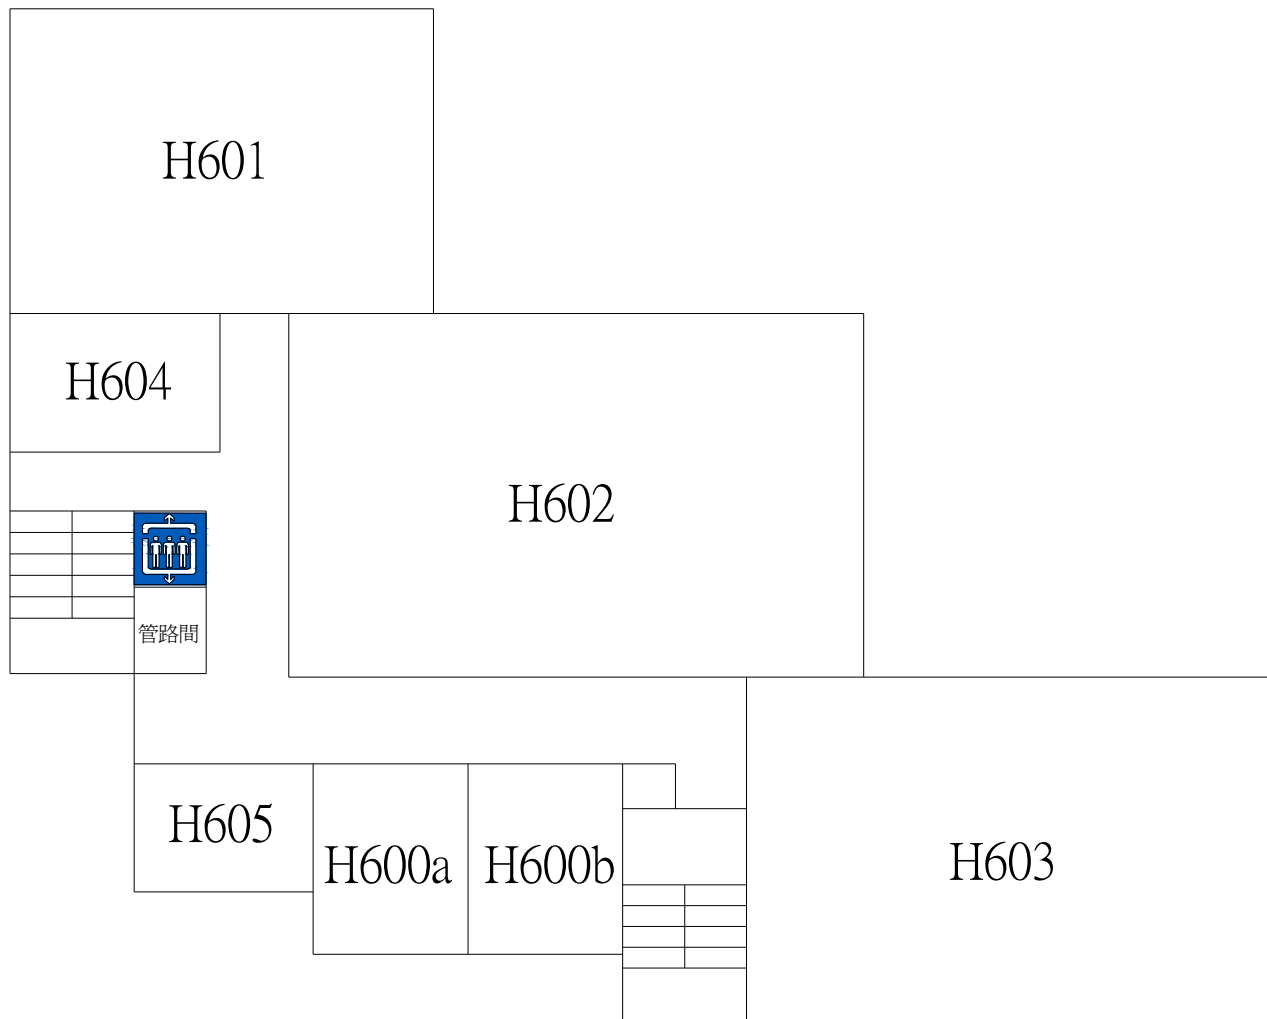

美勞教育大樓 B1平面配置圖

空間編號	空間主要用途
H001	陶藝教室
H002	彫塑教室
H003	倉庫

美勞教育大樓 1F平面配置圖

空間編號	空間主要用途
H101	木工教室1
H102	木工教室2
H103	藝術中心
H104	教師休息室
H105	教師研究室

美勞教育大樓 2F平面配置圖

空間編號	空間主要用途
H201	美術學系辦公室
H202	數位藝術工作室
H203	綜合工藝教室
H204	教師研究室
H205	系主任辦公室

美勞教育大樓 3F平面配置圖

空間編號	空間主要用途
H301	國畫教室
H302	國際會議廳
H303	版畫教室
H304	教師研究室
H305	茶水間

美勞教育大樓 4F平面配置圖

空間編號	空間主要用途
H401	國畫教室
H402	視聽室
H403	國際演講廳
H404	教師研究室
H405	教師研究室

美勞教育大樓 5F平面配置圖

空間編號	空間主要用途
H501	研究生教室
H502	水彩教室
H503	設計教室
H504	教師研究室
H505	教師研究室

美勞教育大樓 6F平面配置圖

空間編號	空間主要用途
H600a	儲藏室
H600b	儲藏室
H601	創作教室
H602	素描教室
H603	油畫教室
H604	教師研究室
H605	教師研究室