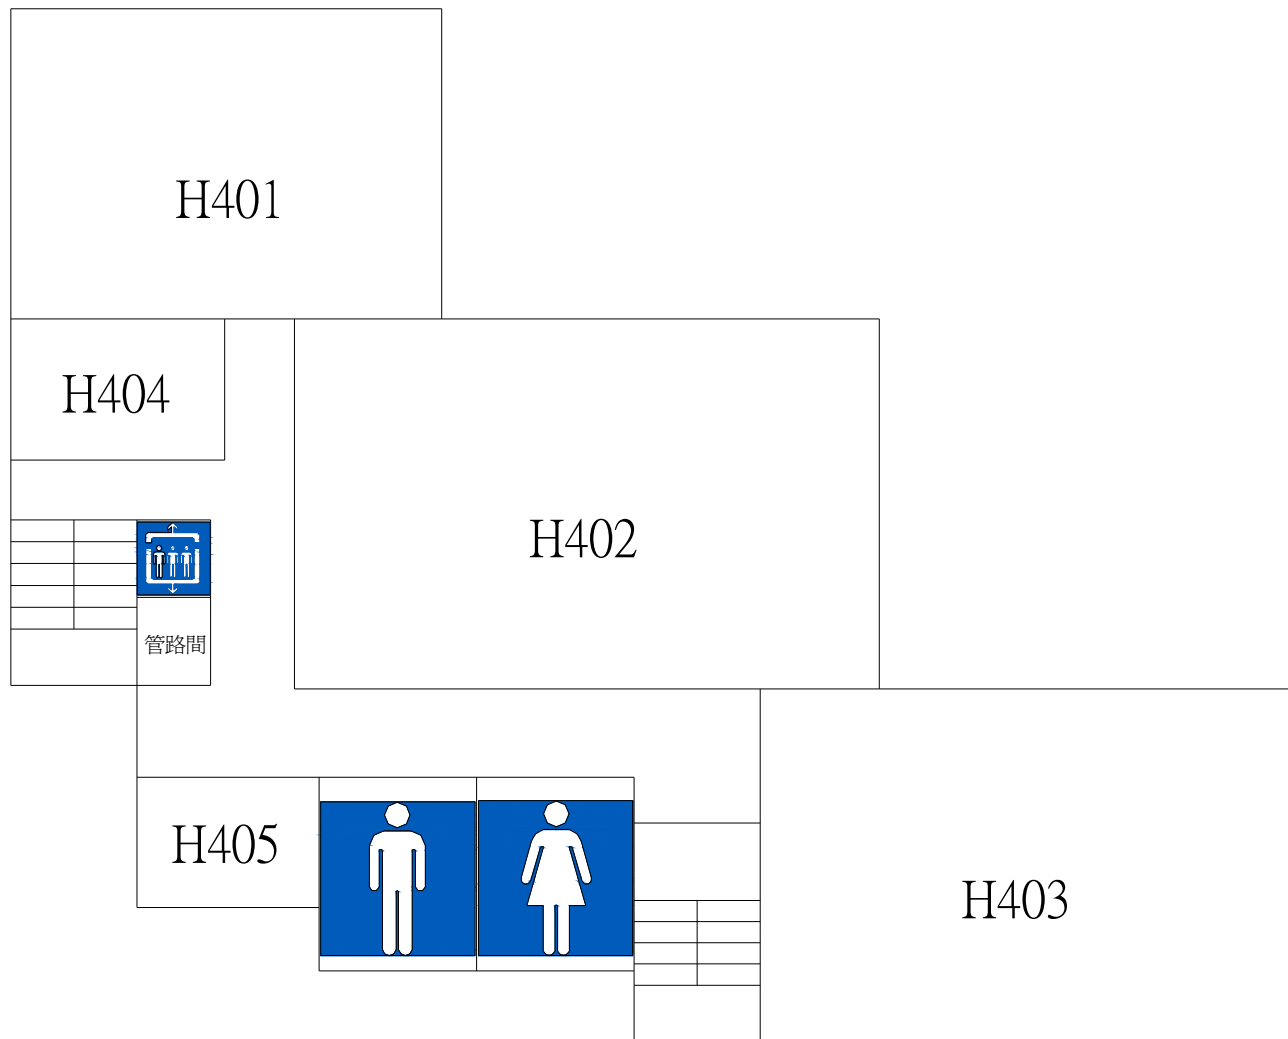

美勞教育大樓 B1平面配置圖

空間編號	空間主要用途
H001	陶藝教室
H002	彫塑教室
H003	倉庫

美勞教育大樓 1F平面配置圖

空間編號	空間主要用途
H101	木工教室1
H102	木工教室2
H103	藝術中心
H104	教師休息室
H105	教師研究室

美勞教育大樓 2F平面配置圖

空間編號	空間主要用途
H201	美術學系辦公室
H202	數位藝術工作室
H203	綜合工藝教室
H204	教師研究室
H205	系主任辦公室

美勞教育大樓 3F平面配置圖

空間編號	空間主要用途
H301	國畫教室
H302	國際會議廳
H303	版畫教室
H304	教師研究室
H305	茶水間

美勞教育大樓 4F平面配置圖

空間編號	空間主要用途
H401	國畫教室
H402	視聽室
H403	國際演講廳
H404	教師研究室
H405	教師研究室

美勞教育大樓 5F平面配置圖

空間編號	空間主要用途
H501	研究生教室
H502	水彩教室
H503	設計教室
H504	教師研究室
H505	教師研究室

美勞教育大樓 6F平面配置圖

空間編號	空間主要用途
H600a	儲藏室
H600b	儲藏室
H601	創作教室
H602	素描教室
H603	油畫教室
H604	教師研究室
H605	教師研究室