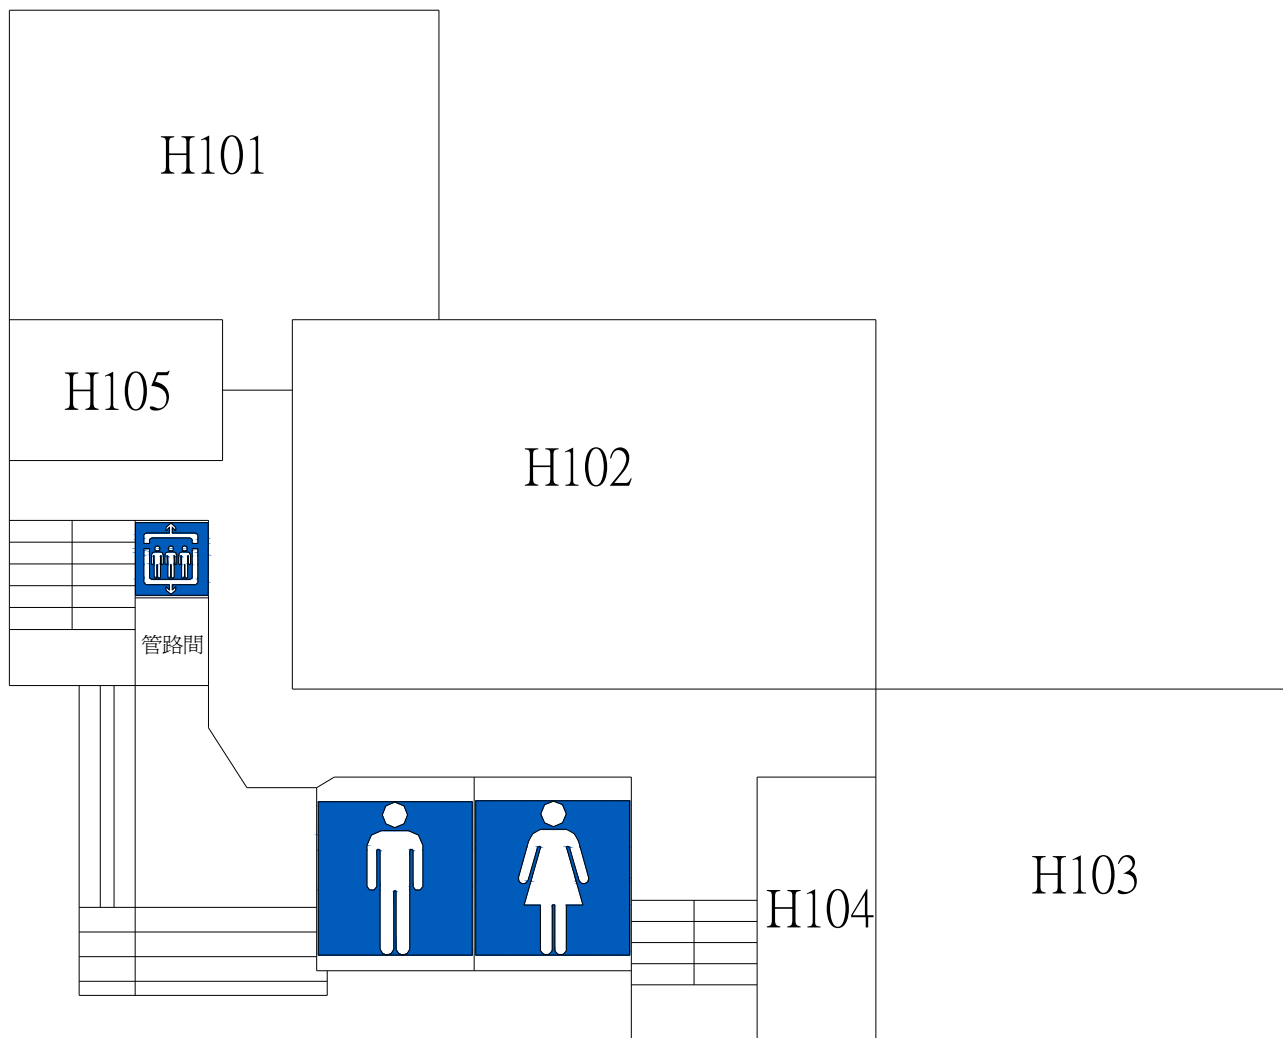

美勞教育大樓 B1平面配置圖

空間編號	空間主要用途
H001	陶藝教室
H002	彫塑教室
H003	倉庫

美勞教育大樓 1F平面配置圖

空間編號	空間主要用途
H101	木工教室1
H102	木工教室2
H103	藝術中心
H104	教師休息室
H105	教師研究室

美勞教育大樓 2F平面配置圖

空間編號	空間主要用途
H201	美術學系辦公室
H202	數位藝術工作室
H203	綜合工藝教室
H204	教師研究室
H205	系主任辦公室

美勞教育大樓 3F平面配置圖

空間編號	空間主要用途
H301	國畫教室
H302	國際會議廳
H303	版畫教室
H304	教師研究室
H305	茶水間

美勞教育大樓 4F平面配置圖

空間編號	空間主要用途
H401	國畫教室
H402	視聽室
H403	國際演講廳
H404	教師研究室
H405	教師研究室

美勞教育大樓 5F平面配置圖

空間編號	空間主要用途
H501	研究生教室
H502	水彩教室
H503	設計教室
H504	教師研究室
H505	教師研究室