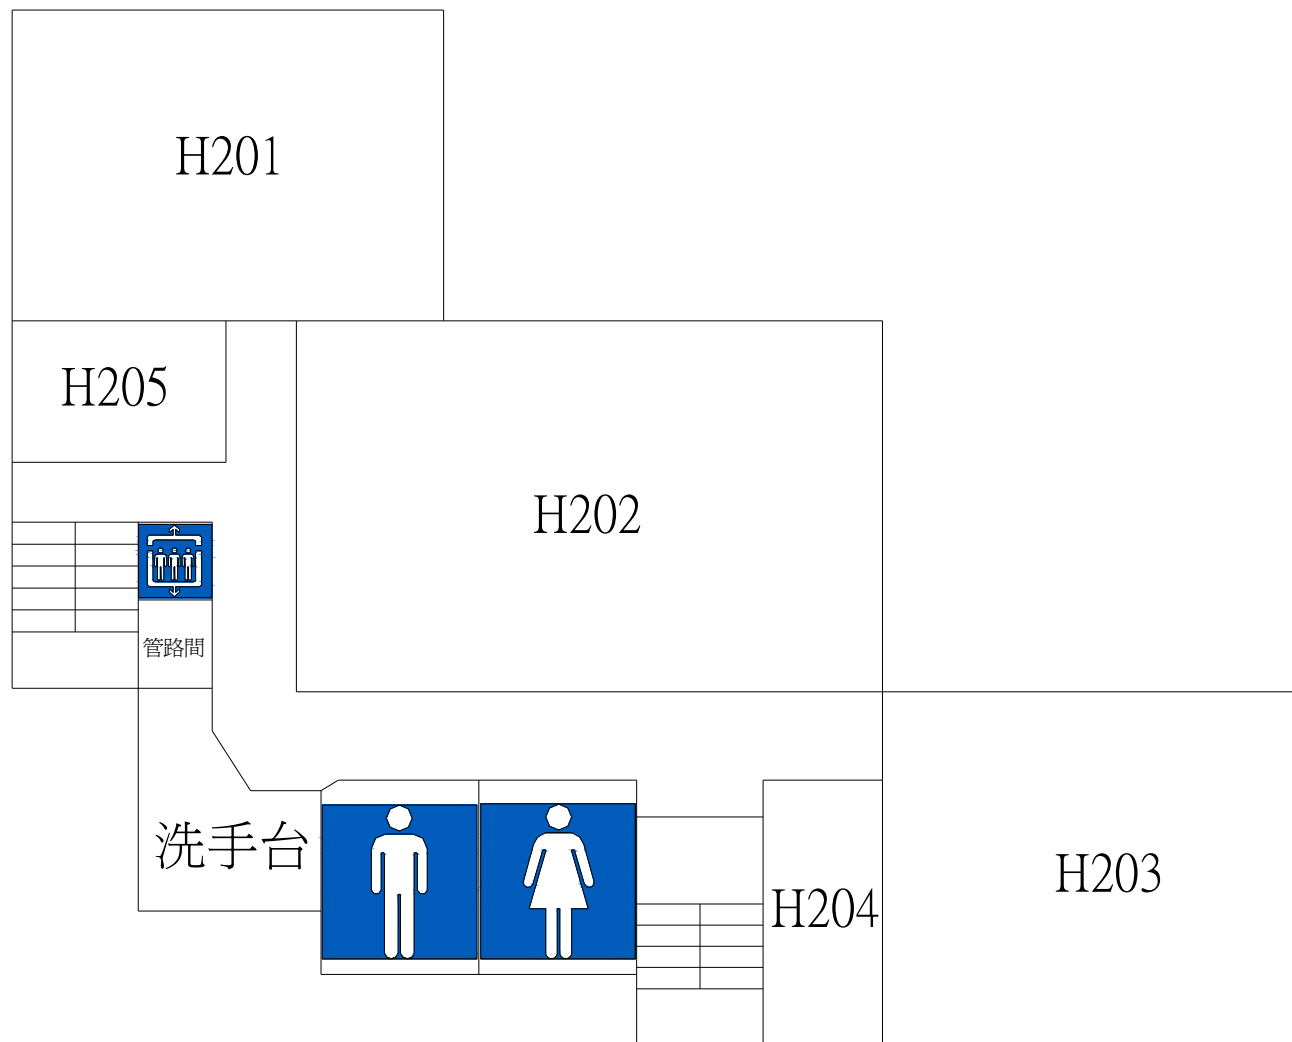

美勞教育大樓 B1平面配置圖

空間編號	空間主要用途
H001	陶藝教室
H002	彫塑教室
H003	倉庫

美勞教育大樓 1F平面配置圖

空間編號	空間主要用途
H101	木工教室1
H102	木工教室2
H103	藝術中心
H104	教師休息室
H105	教師研究室

美勞教育大樓 2F平面配置圖

空間編號	空間主要用途
H201	美術學系辦公室
H202	數位藝術工作室
H203	綜合工藝教室
H204	教師研究室
H205	系主任辦公室

美勞教育大樓 3F平面配置圖

空間編號	空間主要用途
H301	國畫教室
H302	國際會議廳
H303	版畫教室
H304	教師研究室
H305	茶水間

美勞教育大樓 4F平面配置圖

空間編號	空間主要用途
H401	國畫教室
H402	視聽室
H403	國際演講廳
H404	教師研究室
H405	教師研究室

美勞教育大樓 5F平面配置圖

空間編號	空間主要用途
H501	研究生教室
H502	水彩教室
H503	設計教室
H504	教師研究室
H505	教師研究室