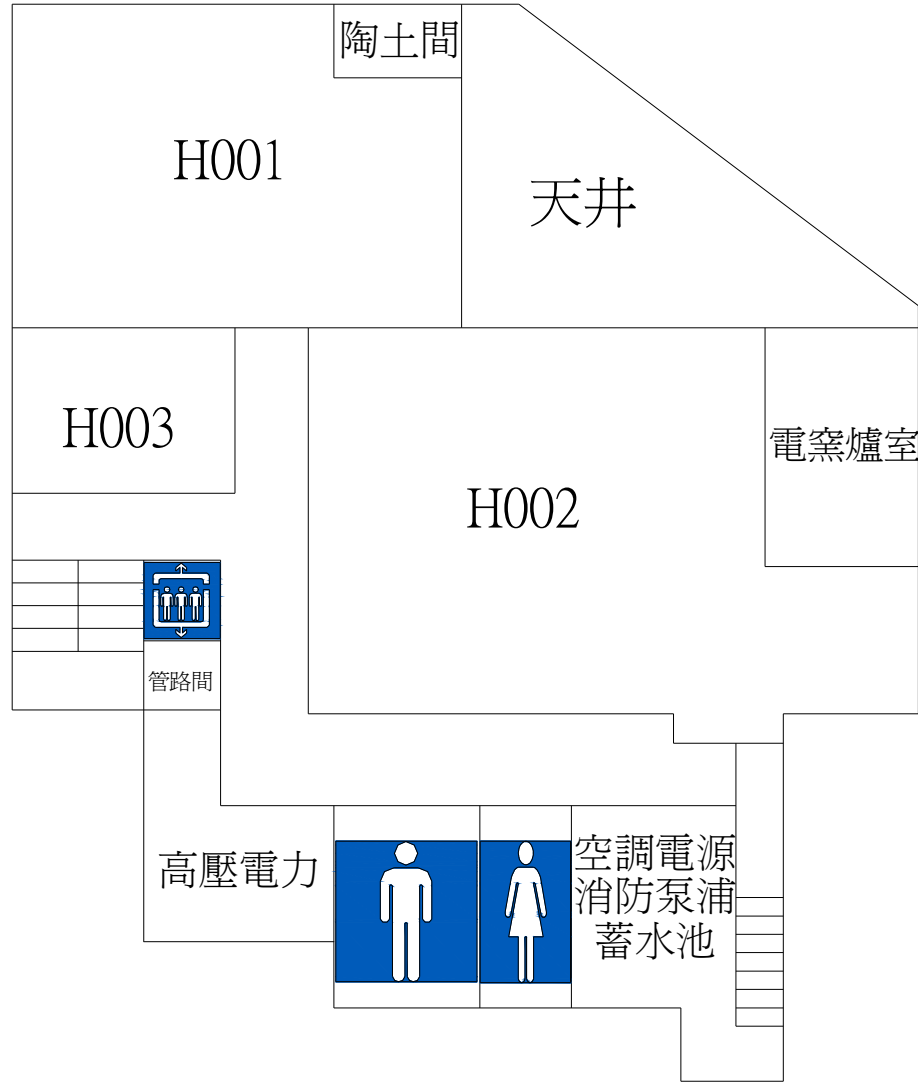

美勞教育大樓 B1平面配置圖

空間編號	空間主要用途
H001	陶藝教室
H002	彫塑教室
H003	倉庫

美勞教育大樓 1F平面配置圖

空間編號	空間主要用途
H101	木工教室1
H102	木工教室2
H103	藝術中心
H104	教師休息室
H105	教師研究室

美勞教育大樓 2F平面配置圖

空間編號	空間主要用途
H201	美術學系辦公室
H202	數位藝術工作室
H203	綜合工藝教室
H204	教師研究室
H205	系主任辦公室

美勞教育大樓 3F平面配置圖

空間編號	空間主要用途
H301	國畫教室
H302	國際會議廳
H303	版畫教室
H304	教師研究室
H305	茶水間

美勞教育大樓 4F平面配置圖

空間編號	空間主要用途
H401	國畫教室
H402	視聽室
H403	國際演講廳
H404	教師研究室
H405	教師研究室

美勞教育大樓 5F平面配置圖

空間編號	空間主要用途
H501	研究生教室
H502	水彩教室
H503	設計教室
H504	教師研究室
H505	教師研究室

美勞教育大樓 6F平面配置圖

空間編號	空間主要用途
H600a	儲藏室
H600b	儲藏室
H601	創作教室
H602	素描教室
H603	油畫教室
H604	教師研究室
H605	教師研究室