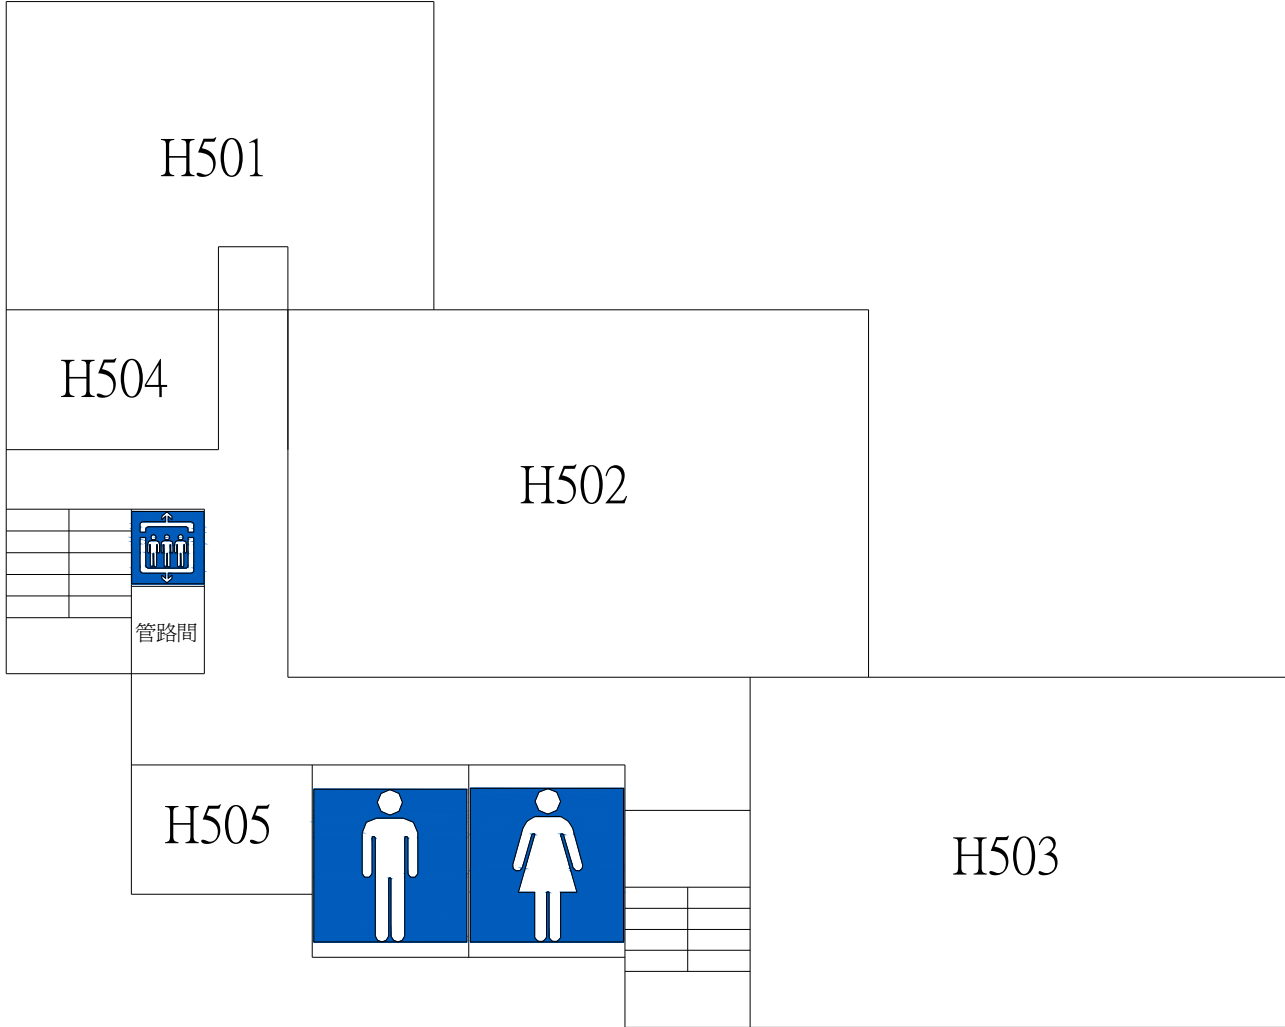

美勞教育大樓 3F平面配置圖

空間編號	空間主要用途
H301	國畫教室
H302	國際會議廳
H303	版畫教室
H304	教師研究室
H305	茶水間

美勞教育大樓 4F平面配置圖

空間編號	空間主要用途
H401	國畫教室
H402	視聽室
H403	國際演講廳
H404	教師研究室
H405	教師研究室

美勞教育大樓 5F平面配置圖

空間編號	空間主要用途
H501	研究生教室
H502	水彩教室
H503	設計教室
H504	教師研究室
H505	教師研究室

美勞教育大樓 6F平面配置圖

空間編號	空間主要用途
H600a	儲藏室
H600b	儲藏室
H601	創作教室
H602	素描教室
H603	油畫教室
H604	教師研究室
H605	教師研究室