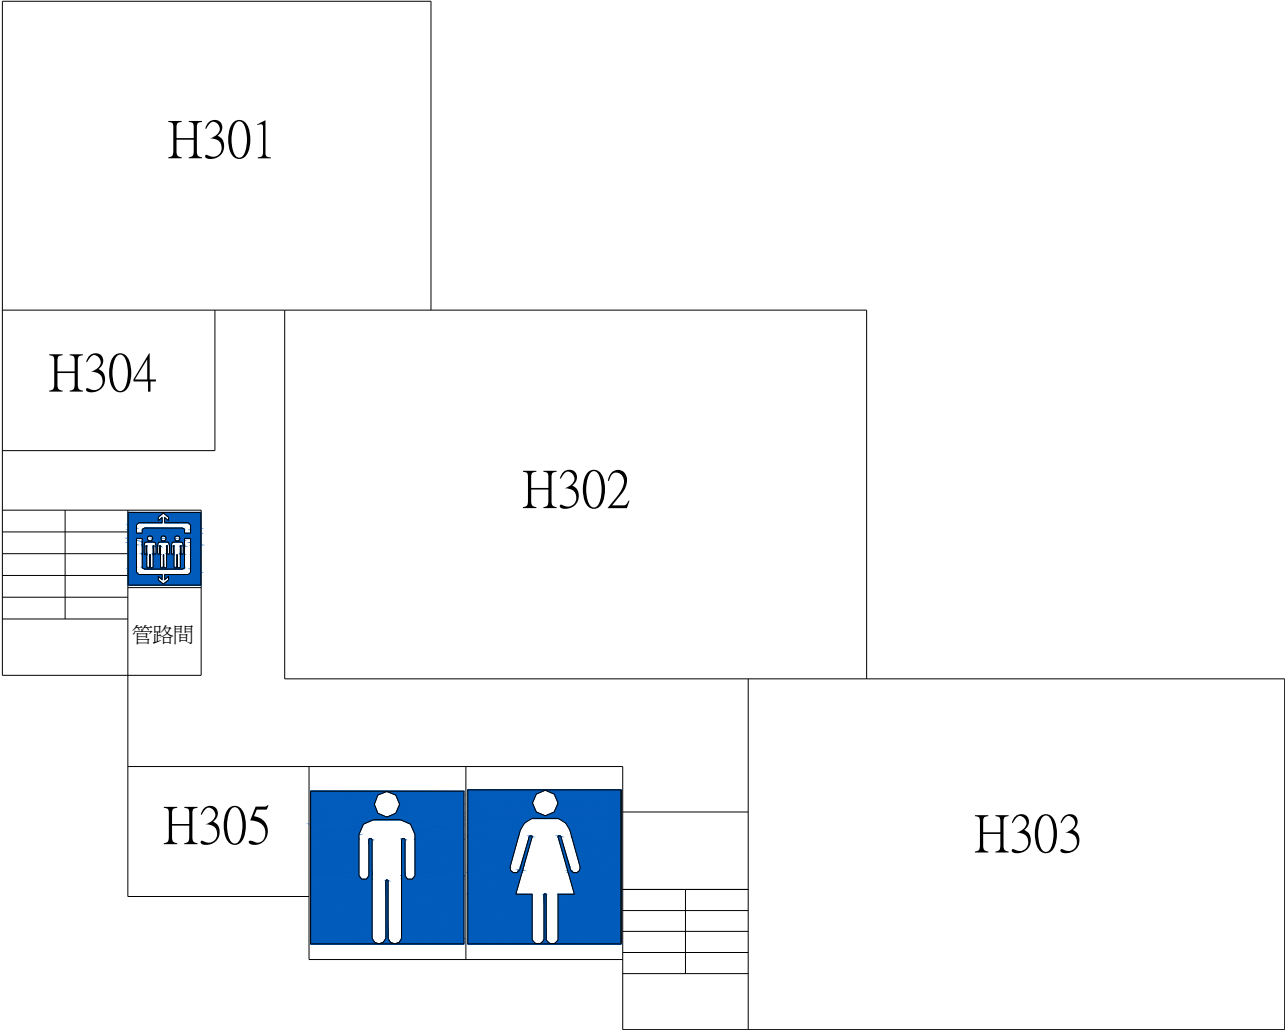

美勞教育大樓 B1平面配置圖

空間編號	空間主要用途
H001	陶藝教室
H002	彫塑教室
H003	倉庫

美勞教育大樓 1F平面配置圖

空間編號	空間主要用途
H101	木工教室1
H102	木工教室2
H103	藝術中心
H104	教師休息室
H105	教師研究室

美勞教育大樓 2F平面配置圖

空間編號	空間主要用途
H201	美術學系辦公室
H202	數位藝術工作室
H203	綜合工藝教室
H204	教師研究室
H205	系主任辦公室

美勞教育大樓 3F平面配置圖

空間編號	空間主要用途
H301	國畫教室
H302	國際會議廳
H303	版畫教室
H304	教師研究室
H305	茶水間

美勞教育大樓 4F平面配置圖

空間編號	空間主要用途
H401	國畫教室
H402	視聽室
H403	國際演講廳
H404	教師研究室
H405	教師研究室

美勞教育大樓 5F平面配置圖

空間編號	空間主要用途
H501	研究生教室
H502	水彩教室
H503	設計教室
H504	教師研究室
H505	教師研究室

美勞教育大樓 6F平面配置圖

空間編號	空間主要用途
H600a	儲藏室
H600b	儲藏室
H601	創作教室
H602	素描教室
H603	油畫教室
H604	教師研究室
H605	教師研究室